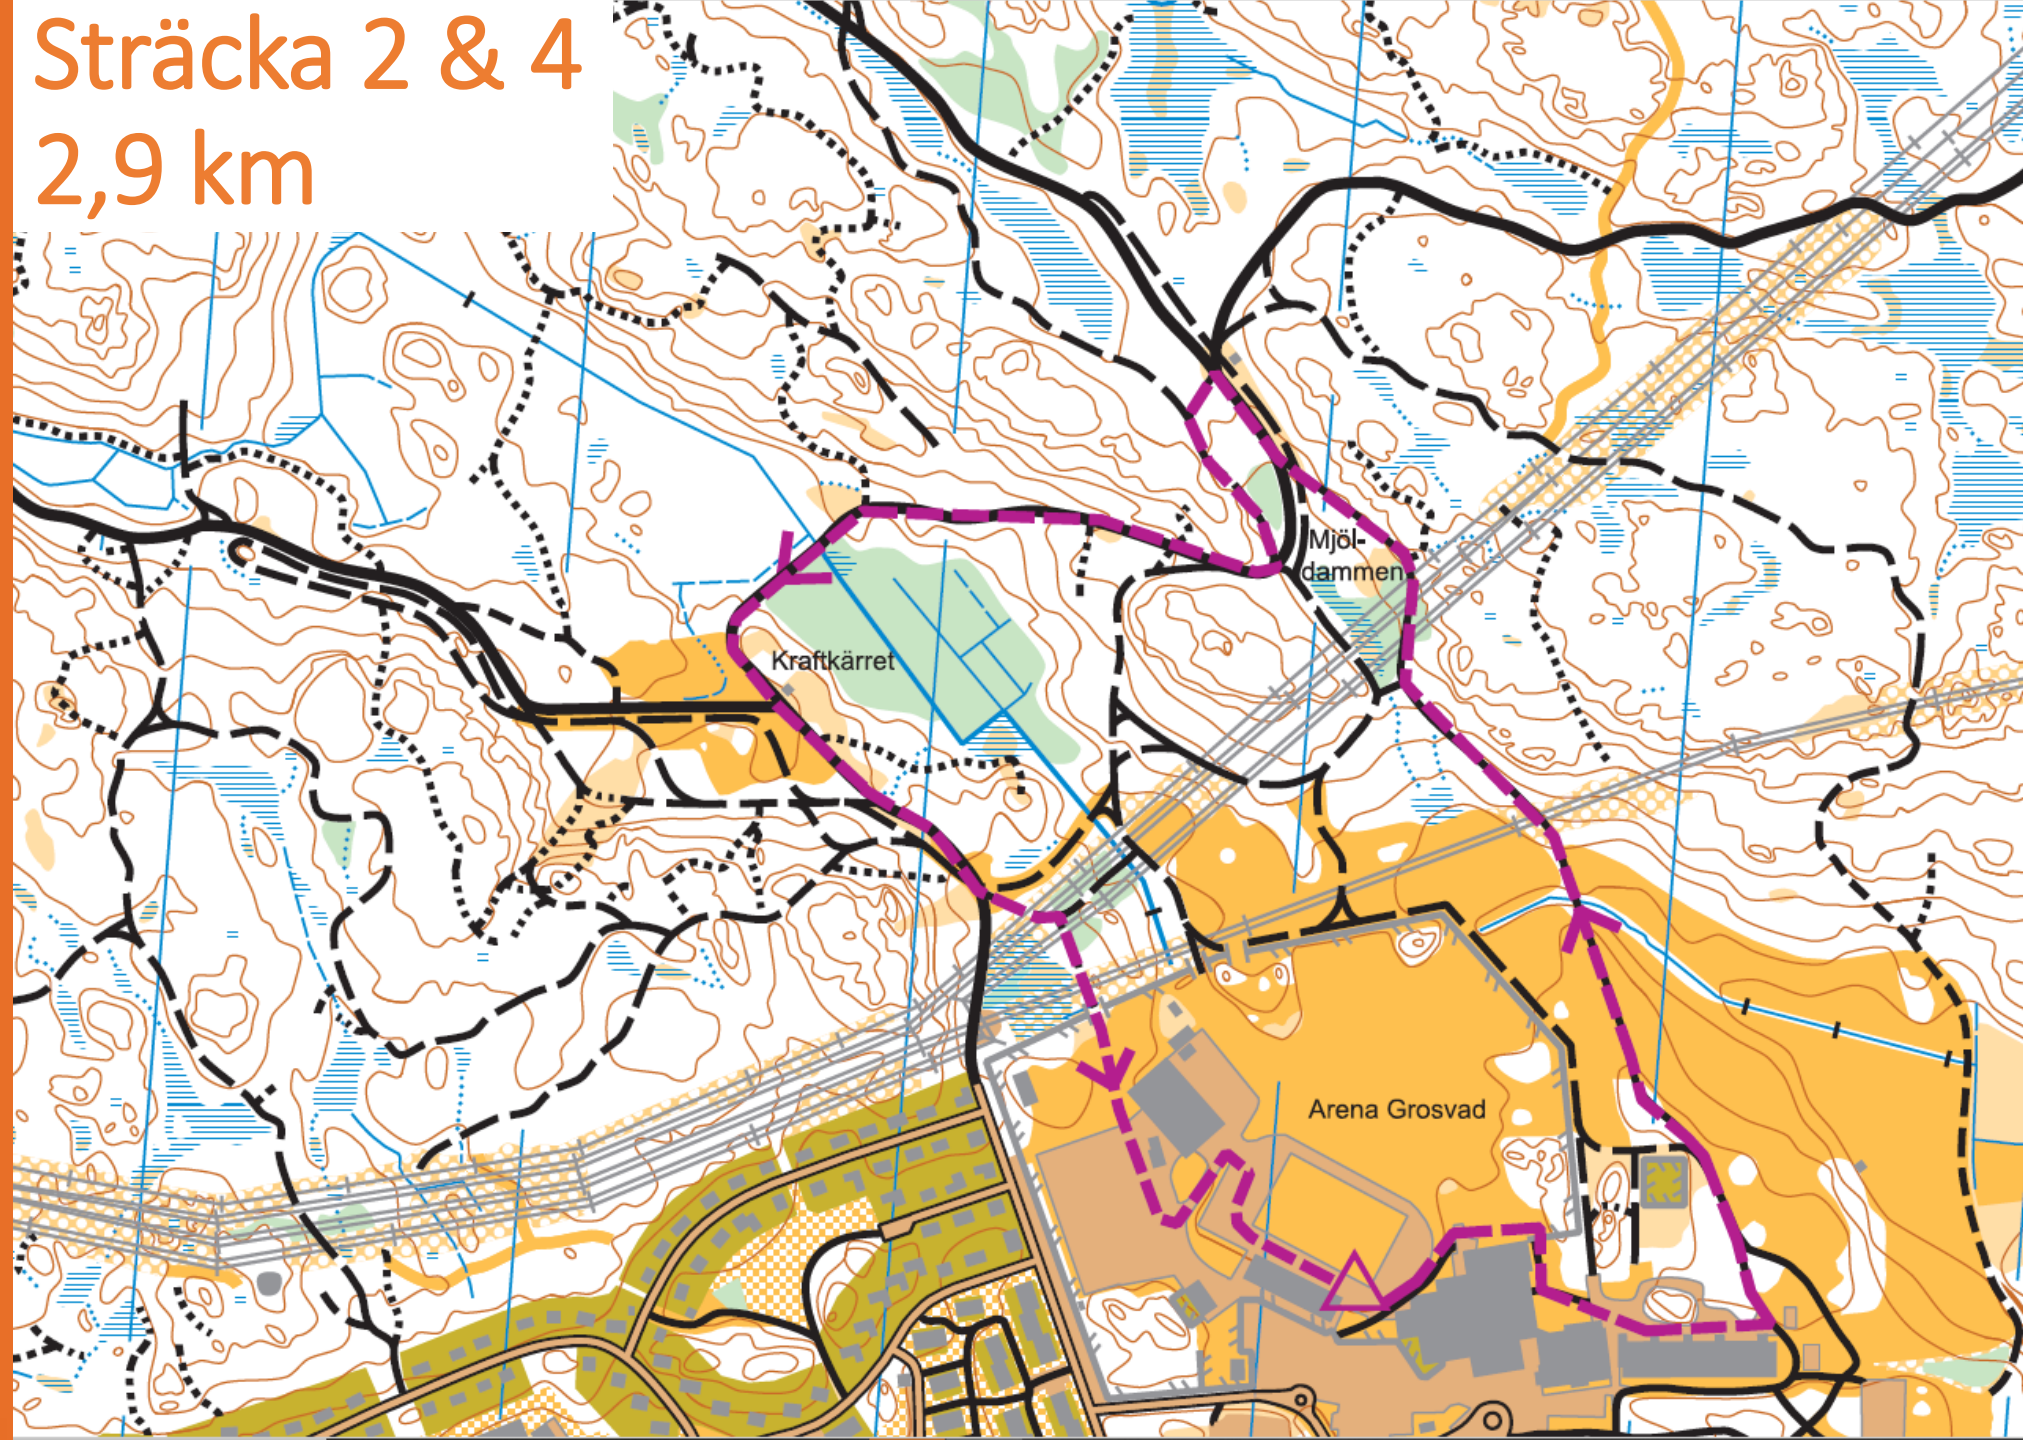

Sträcklängder Kraftloppet 2023

Sträcka 1:	4,3 km
Sträcka 2:	2,9 km
Sträcka 3:	1,3 km
Sträcka 4:	2,9 km
Sträcka 5:	4,3 km
Sträcka 6:	7,2 km
Sträcka 7:	8,5 km

Sträcka 1 & 5

4,3 km

Sträcka 2 & 4

2,9 km

Sträcka 3
1,3 km

Sträcka 6

7,2 km

Sträcka 7

7,2 + 1,3 km

Avslutande slinga efter varvning