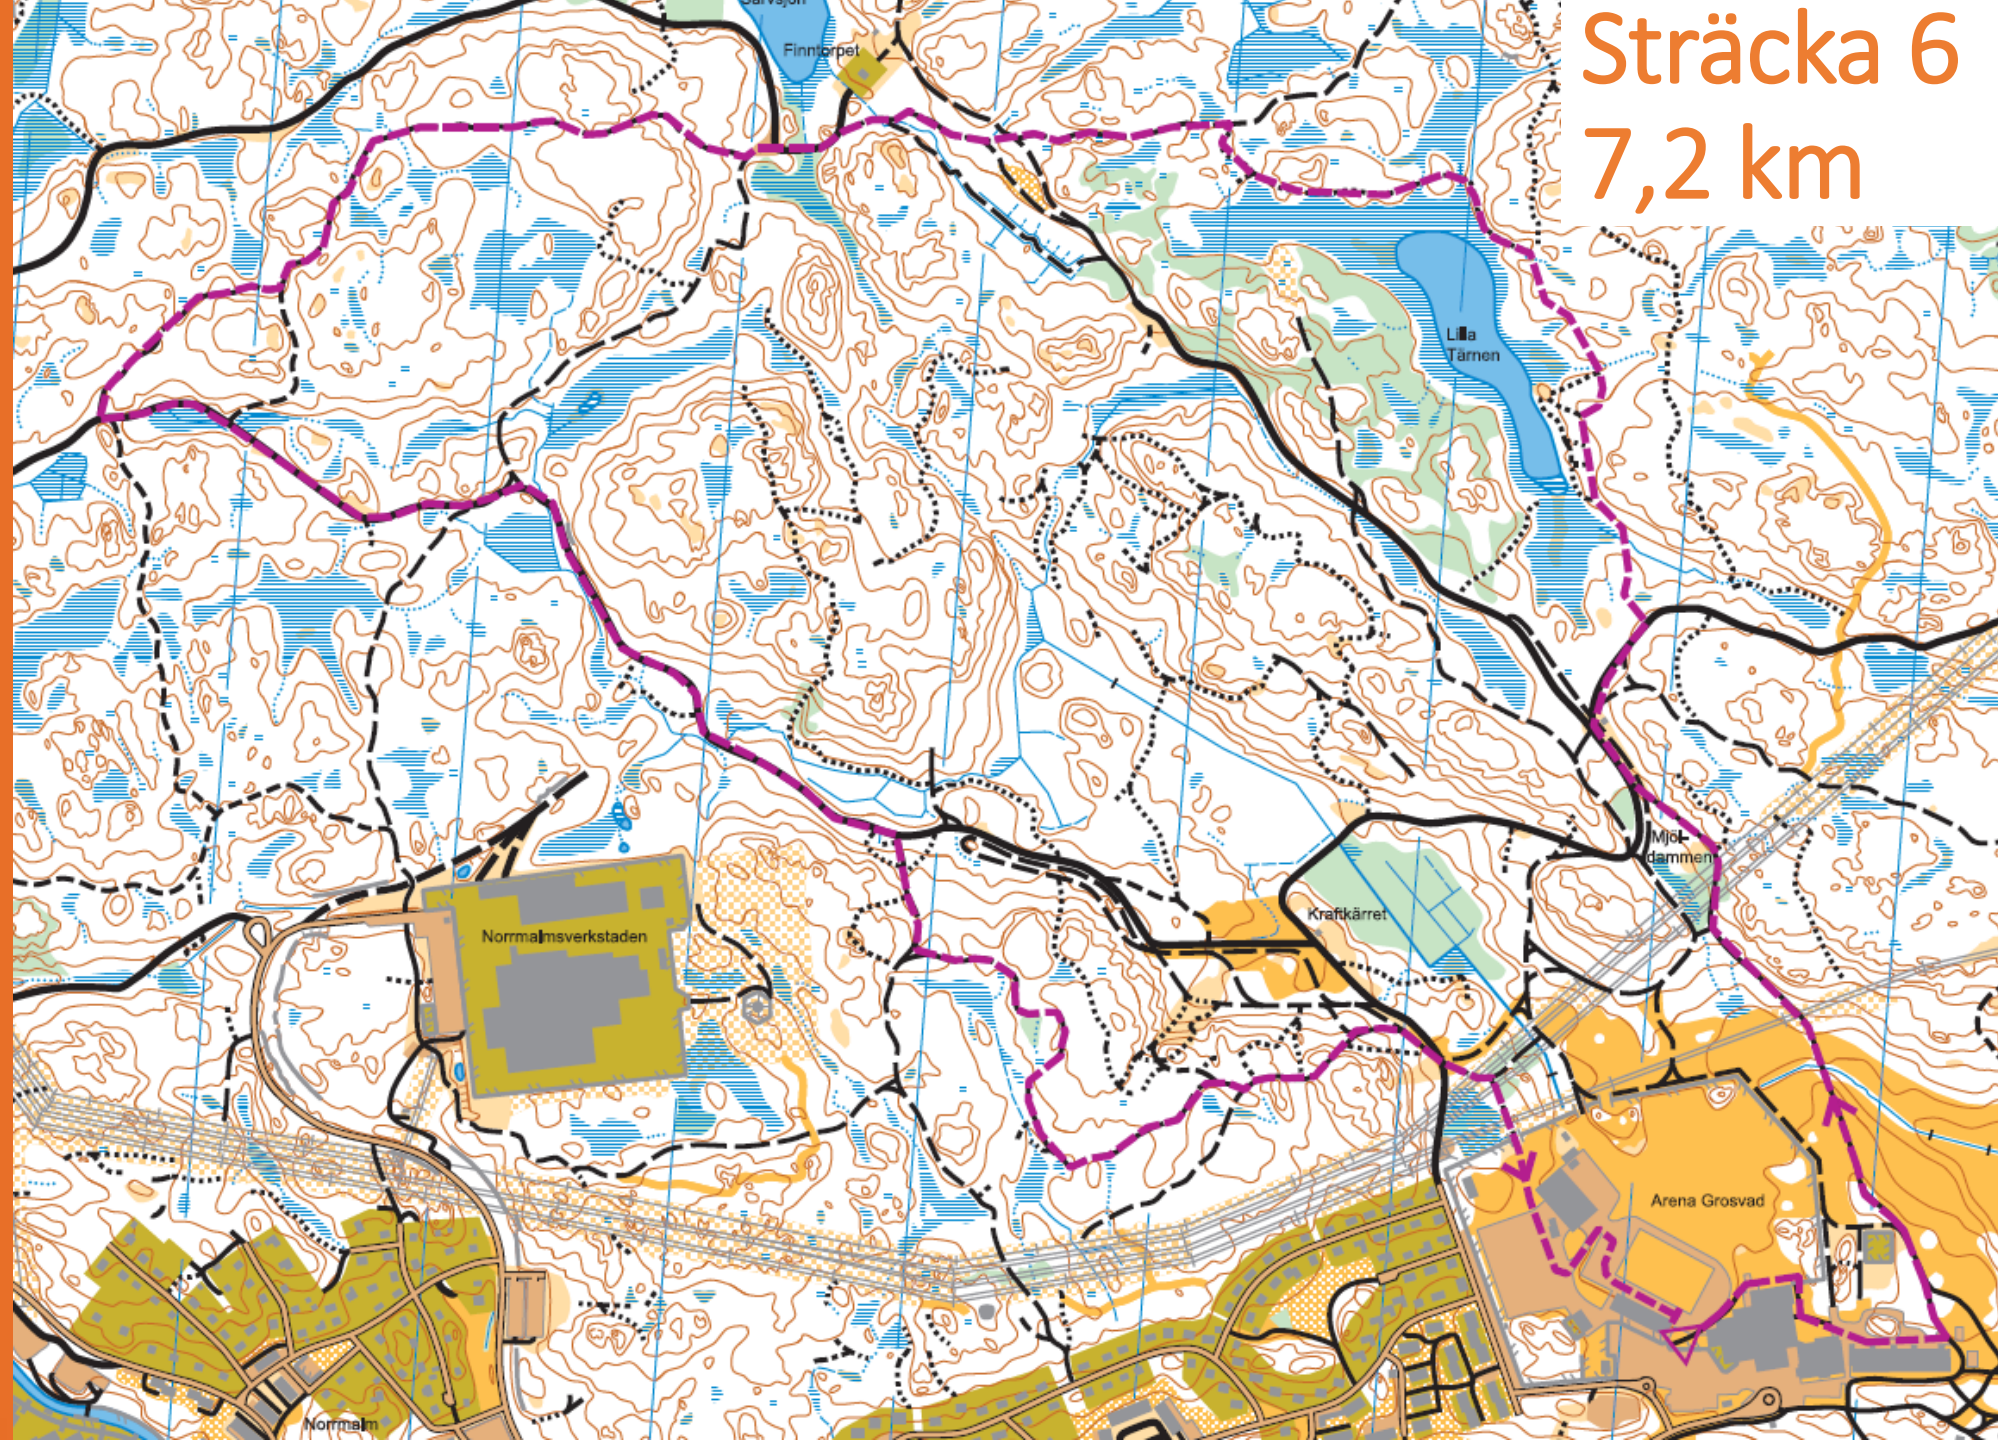

Sträcklängder Kraftloppet 2023

Sträcka 1:	4,3 km
Sträcka 2:	2,9 km
Sträcka 3:	1,3 km
Sträcka 4:	2,9 km
Sträcka 5:	4,3 km
Sträcka 6:	7,2 km
Sträcka 7:	8,5 km

Sträcka 1 & 5

4,3 km

Sträcka 2 & 4

2,9 km

Sträcka 3
1,3 km

Sträcka 6

7,2 km

Sträcka 7

7,2 + 1,3 km

Avslutande slinga efter varvning