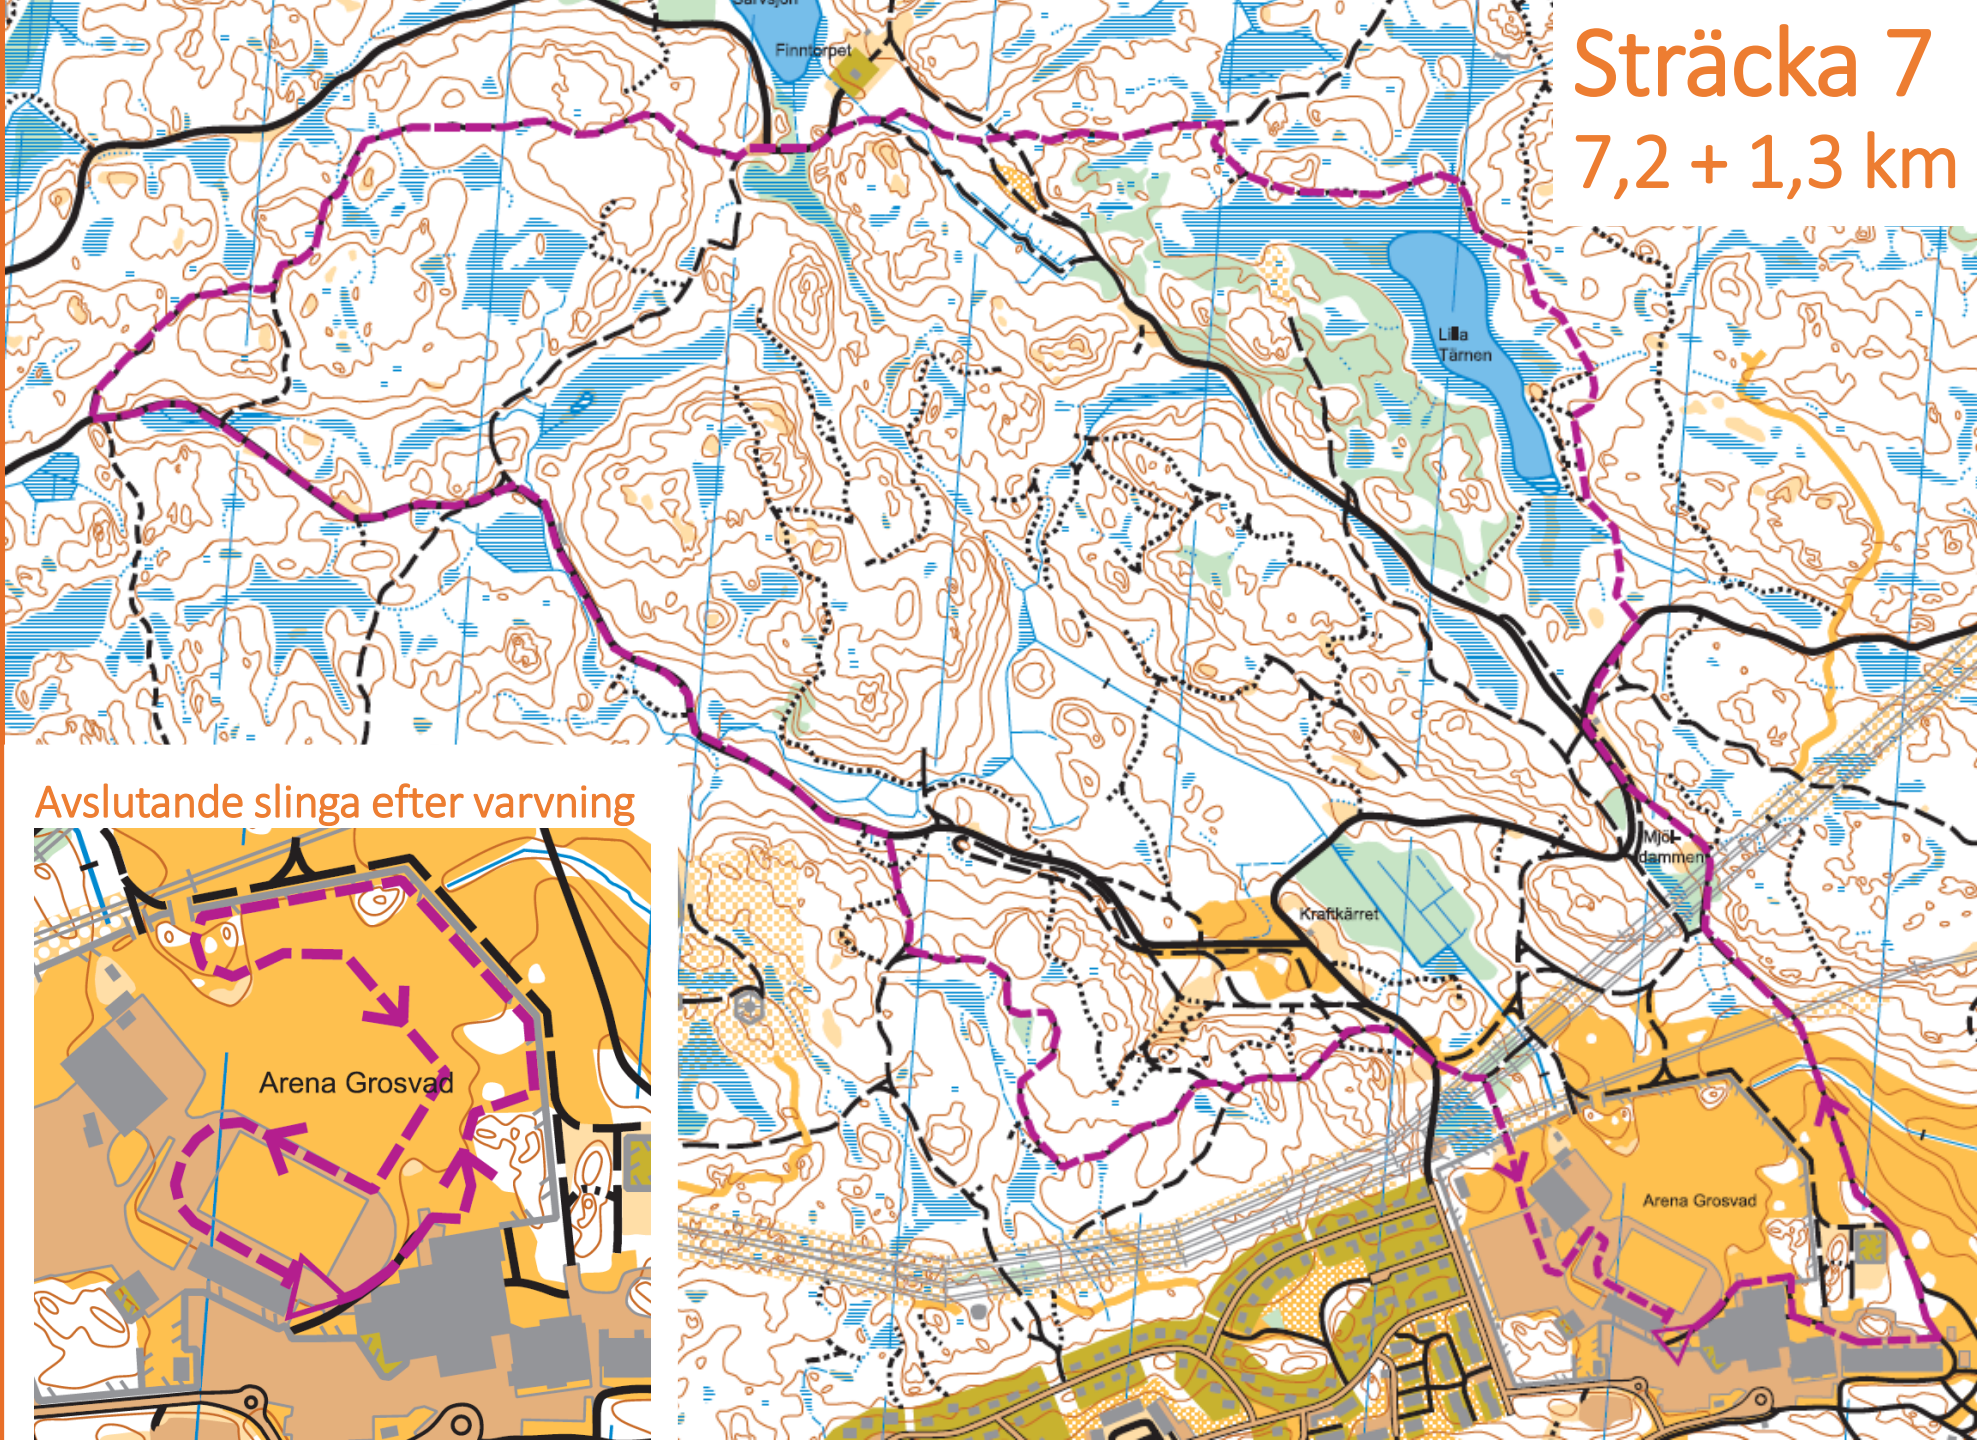

Sträcklängder Kraftloppet 2023

Sträcka 1:	4,3 km
Sträcka 2:	2,9 km
Sträcka 3:	1,3 km
Sträcka 4:	2,9 km
Sträcka 5:	4,3 km
Sträcka 6:	7,2 km
Sträcka 7:	8,5 km

Sträcka 1 & 5

4,3 km

Sträcka 2 & 4

2,9 km

Sträcka 3
1,3 km

Sträcka 6

7,2 km

Sträcka 7

7,2 + 1,3 km

Avslutande slinga efter varvning