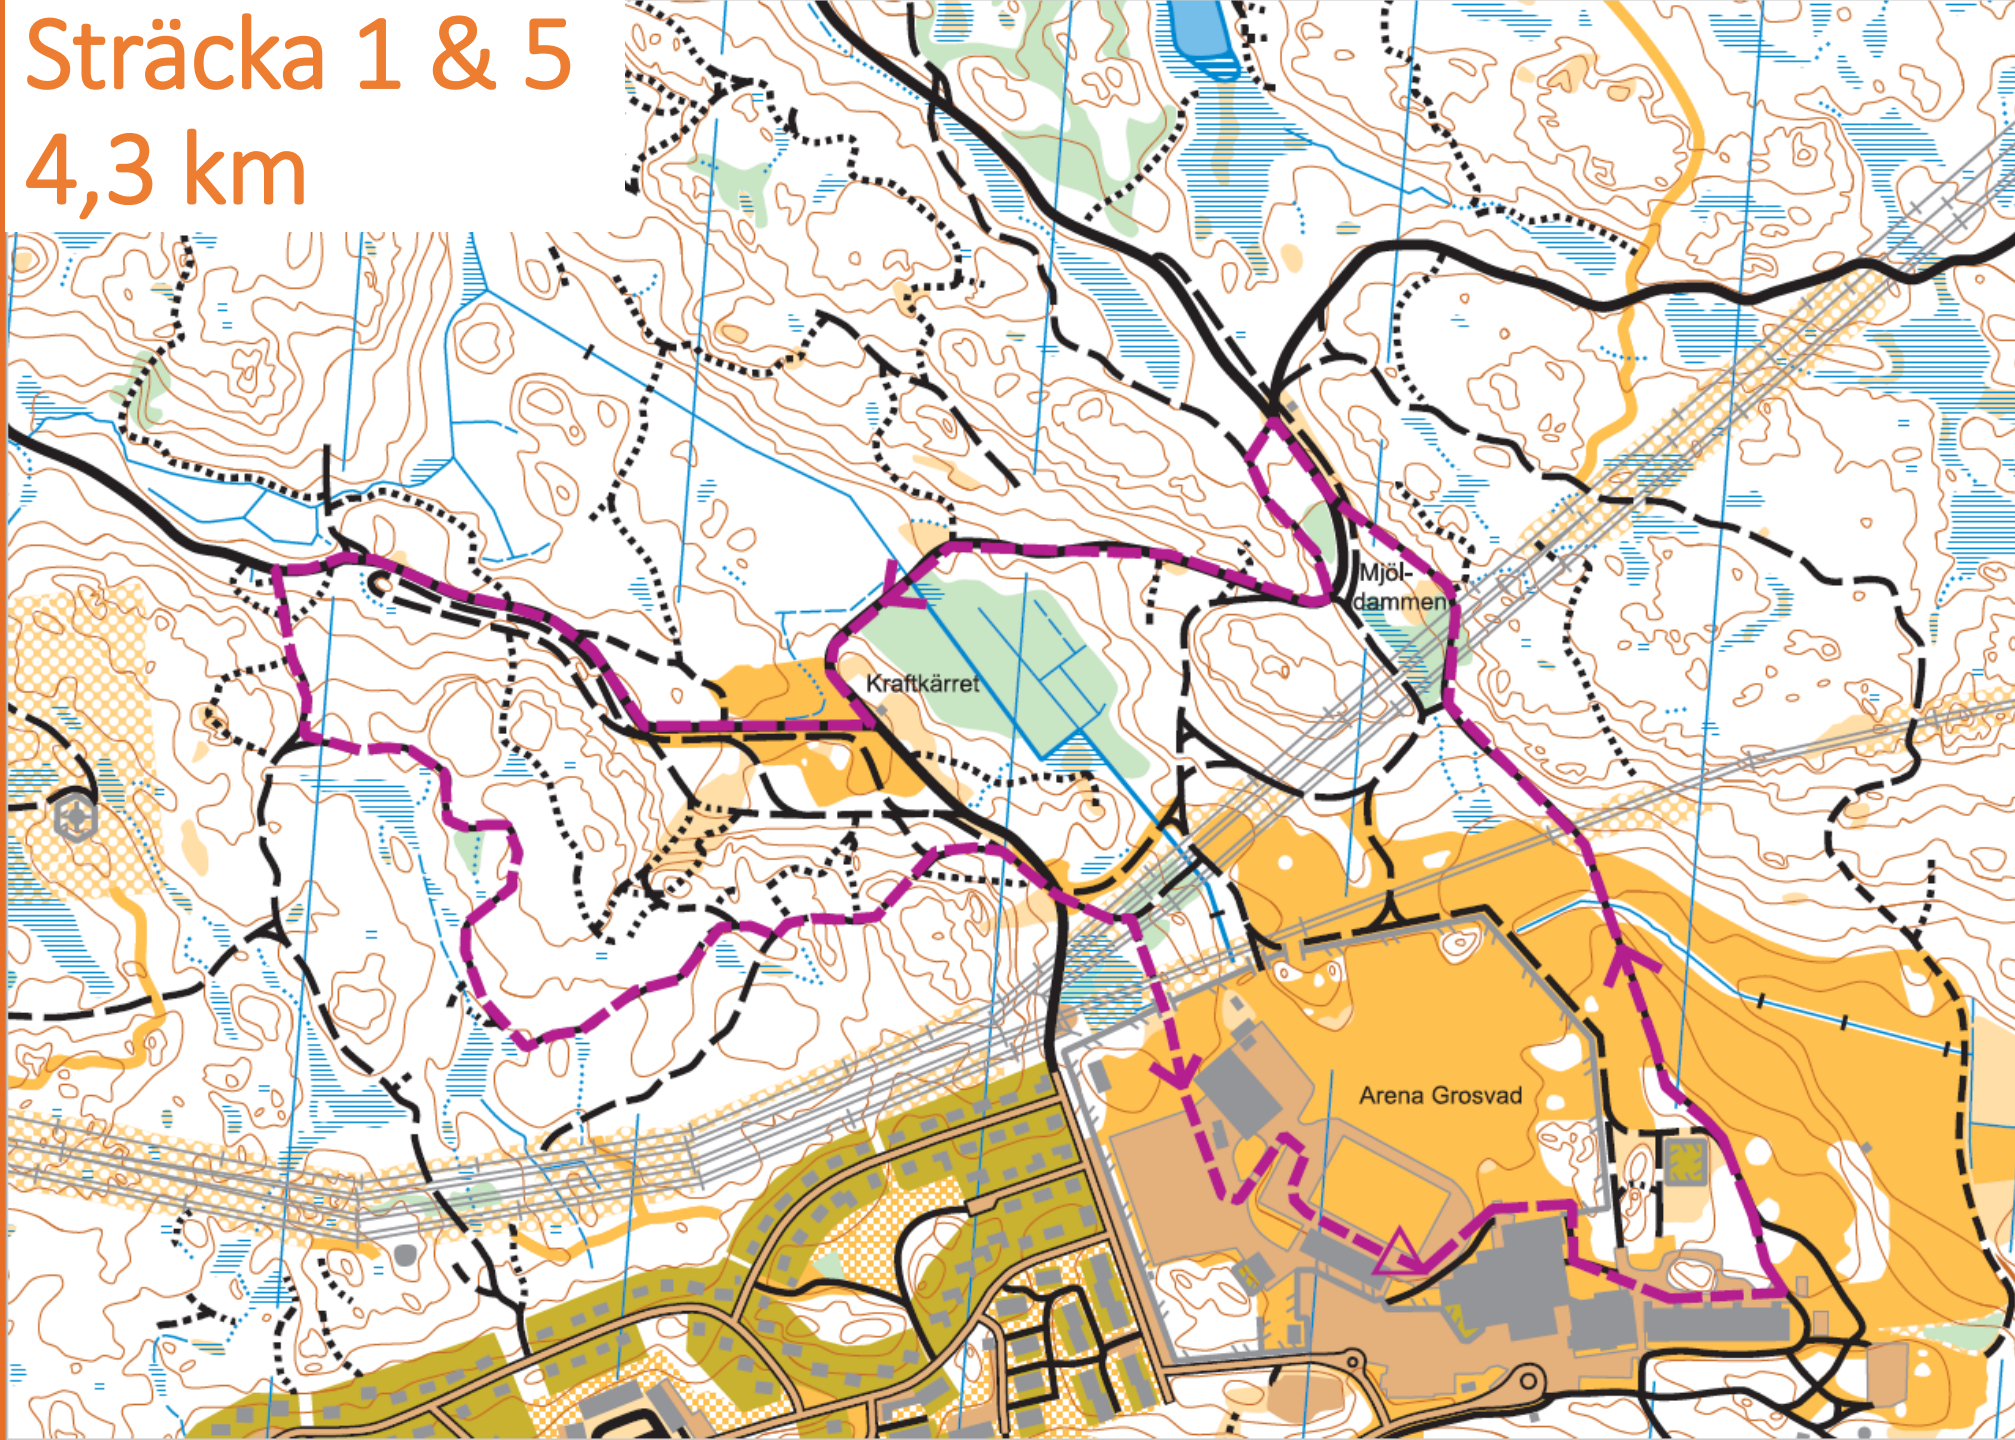

Sträcklängder Kraftloppet 2023

Sträcka 1:	4,3 km
Sträcka 2:	2,9 km
Sträcka 3:	1,3 km
Sträcka 4:	2,9 km
Sträcka 5:	4,3 km
Sträcka 6:	7,2 km
Sträcka 7:	8,5 km

Sträcka 1 & 5

4,3 km

Sträcka 2 & 4

2,9 km

Sträcka 3
1,3 km

Sträcka 6

7,2 km

Sträcka 7

7,2 + 1,3 km

Avslutande slinga efter varvning